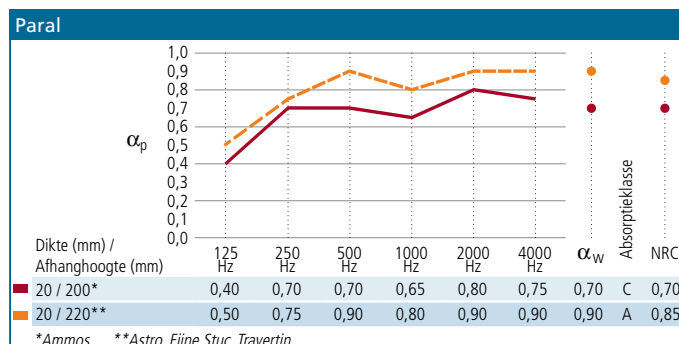

Geluidsabsorptie wordt gemeten volgens ISO 354. Geluidsabsorptiewaardes α_p , α_w en absorptieklasse worden berekend in overeenstemming met ISO 11654. De geluidsreductiecoëfficiënt (NRC) wordt getest volgens ASTM C423.