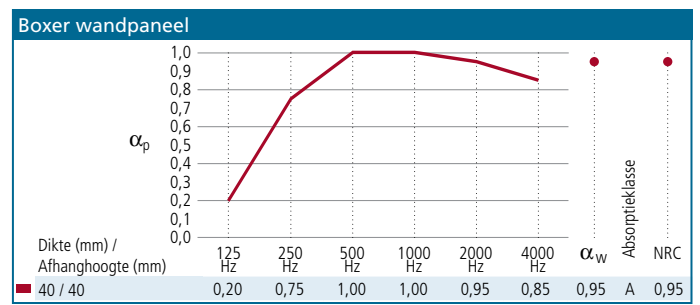

Wandpanelen

GELUIDISOLATIE

Geluidsabsorptie wordt gemeten volgens ISO 354. Geluidsabsorptiewaardes α_p , α_w en absorptieklasse worden berekend in overeenstemming met ISO 11654. De geluidsreductiecoëfficiënt (NRC) wordt getest volgens ASTM C423.

BRANDGEDRAG

Algemeen: Rockfon plafondpanelen hebben een kern van steenwol. Steenwol is onbrandbaar met een smeltpunt dat hoger dan 1000° Celsius ligt.

Brandreactie: Euroklasse A1 in overeenstemming met EN13501-1.

VOCHTBESTENDIGHEID EN DIMENSIESTABILITEIT

Rockfon plafondpanelen zijn dimensiestabiel, zelfs in de meest extreme omstandigheden tot 100% RV en kunnen geplaatst worden bij alle temperaturen van 0° tot 40° Celsius, waarbij geen acclimatisatie nodig is.

LICHTREFLECTIE

Sonar heeft een lichtreflectie van 85% volgens de norm ISO 7724-2. Boxer heeft een lichtreflectie van 85% volgens de norm ISO 7724-2. De lichtreflectie van Fibral Kleur is kleurafhankelijk.

HYGIENE

Steenwol bevat geen organische bestanddelen en draagt niet bij aan de groei van micro-organismen.

ONDERHOUD

Het oppervlak kan eenvoudig met een stofzuiger met zachte borstel gereinigd worden.

Sonar Activity wandpaneel: Reiniging met spons of natte doek is eveneens mogelijk. Panelen zijn goed te reinigen met koud of warm water (max. 40° Celsius) en zijn bestand tegen reinigingsmiddelen die geen organische oplosmiddelen bevatten en waarvan de pH-waarde van het reinigingsmiddel tussen 7 en 9 ligt.

MILIEU

Een representatief aantal Rockfon producten bezit het Deense en Finse Indoor Climate Label. Deze meet de effecten van bouwproducten op het binnenmilieu.

Sonar Activity, Boxer en Fibral zijn recycleerbaar.