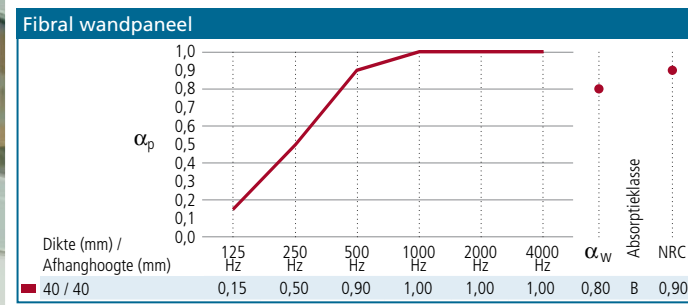

Wandpanelen

GELUIDISOLATIE

Geluidsabsorptie wordt gemeten volgens ISO 354. Geluidsabsorptiewaardes α_p , α_w en absorptieklasse worden berekend in overeenstemming met ISO 11654. De geluidsreductiecoëfficiënt (NRC) wordt getest volgens ASTM C423.

BRANDGEDRAG

Algemeen: Rockfon plafondpanelen hebben een kern van steenwol. Steenwol is onbrandbaar met een smeltpunt dat hoger dan 1000° Celsius ligt.

Brandreactie: Euroklasse A1 in overeenstemming met EN13501-1.

VOCHTBESTENDIGHEID EN DIMENSIESTABILITEIT

Rockfon plafondpanelen zijn dimensiestabiel, zelfs in de meest extreme omstandigheden tot 100% RV en kunnen geplaatst worden bij alle temperaturen van 0° tot 40° Celsius, waarbij geen acclimatisatie nodig is.

LICHTREFLECTIE

Sonar heeft een lichtreflectie van 85% volgens de norm ISO 7724-2. Boxer heeft een lichtreflectie van 85% volgens de norm ISO 7724-2. De lichtreflectie van Fibral Kleur is kleurafhankelijk.

HYGIENE

Steenwol bevat geen organische bestanddelen en draagt niet bij aan de groei van micro-organismen.

ONDERHOUD

Het oppervlak kan eenvoudig met een stofzuiger met zachte borstel gereinigd worden.

Sonar Activity wandpaneel: Reiniging met spons of natte doek is eveneens mogelijk. Panelen zijn goed te reinigen met koud of warm water (max. 40° Celsius) en zijn bestand tegen reinigingsmiddelen die geen organische oplosmiddelen bevatten en waarvan de pH-waarde van het reinigingsmiddel tussen 7 en 9 ligt.

MILIEU

Een representatief aantal Rockfon producten bezit het Deense en Finse Indoor Climate Label. Deze meet de effecten van bouwproducten op het binnenmilieu.

Sonar Activity, Boxer en Fibral zijn recycleerbaar.