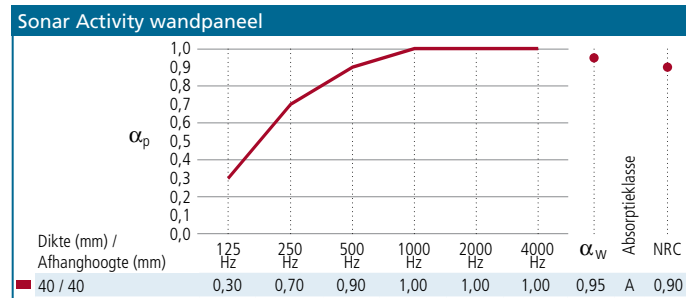

Wandpanelen

GELUIDISOLATIE

Geluidsabsorptie wordt gemeten volgens ISO 354. Geluidsabsorptiewaardes α_p , α_w en absorptieklasse worden berekend in overeenstemming met ISO 11654. De geluidsreductiecoëfficiënt (NRC) wordt getest volgens ASTM C423.

BRANDGEDRAG

Algemeen: Rockfon plafondpanelen hebben een kern van steenwol. Steenwol is onbrandbaar met een smeltpunt dat hoger dan 1000° Celsius ligt.

Brandreactie: Euroklasse A1 in overeenstemming met EN13501-1.

VOCHTBESTENDIGHEID EN DIMENSIESTABILITEIT

Rockfon plafondpanelen zijn dimensiestabiel, zelfs in de meest extreme omstandigheden tot 100% RV en kunnen geplaatst worden bij alle temperaturen van 0° tot 40° Celsius, waarbij geen acclimatisatie nodig is.

LICHTREFLECTIE

Sonar heeft een lichtreflectie van 85% volgens de norm ISO 7724-2. Boxer heeft een lichtreflectie van 85% volgens de norm ISO 7724-2. De lichtreflectie van Fibral Kleur is kleurafhankelijk.

HYGIENE

Steenwol bevat geen organische bestanddelen en draagt niet bij aan de groei van micro-organismen.

ONDERHOUD

Het oppervlak kan eenvoudig met een stofzuiger met zachte borstel gereinigd worden.

Sonar Activity wandpaneel: Reiniging met spons of natte doek is eveneens mogelijk. Panelen zijn goed te reinigen met koud of warm water (max. 40° Celsius) en zijn bestand tegen reinigingsmiddelen die geen organische oplosmiddelen bevatten en waarvan de pH-waarde van het reinigingsmiddel tussen 7 en 9 ligt.

MILIEU

Een representatief aantal Rockfon producten bezit het Deense en Finse Indoor Climate Label. Deze meet de effecten van bouwproducten op het binnenmilieu.

Sonar Activity, Boxer en Fibral zijn recycleerbaar.