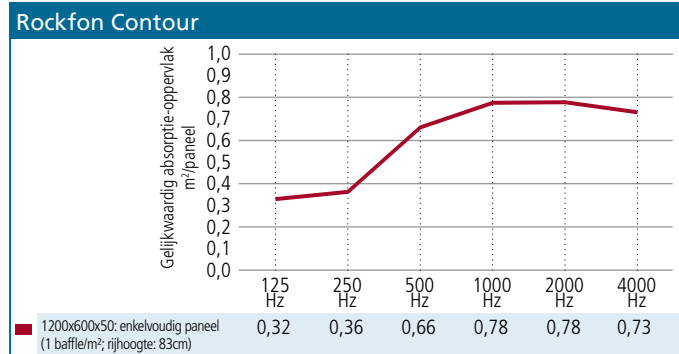

### ASSORTIMENT

Kantafwerking	Afmetingen (mm)	Gewicht (kg/paneel)	Installatiesysteem
Bc 	1200 x 600 x 50	4,3	Systeem Rockfon Contour

*Andere formaten beschikbaar op aanvraag.*

## GELUIDSABSORPTIE

Geluidsabsorptie is gemeten in overeenstemming met ISO 354. Geluidsabsorptie van plafondeilanden en Baffles wordt uitgedrukt door het gelijkwaardig absorptie oppervlak (Aeq) uitgedrukt per m<sup>2</sup> paneel. Dit komt overeen met een 100% geluidsabsorberend oppervlak met dezelfde absorptie als het paneel in kwestie.