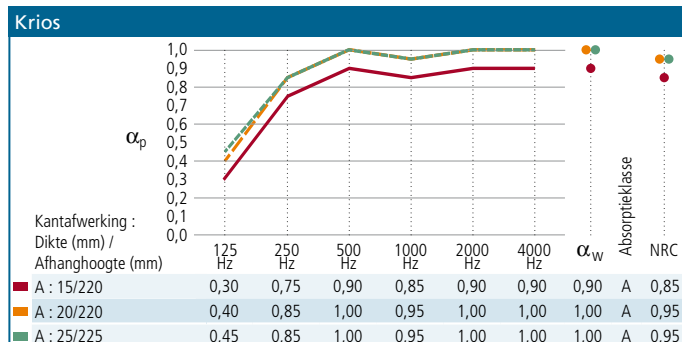

ASSORTIMENT

Kantafwerking	Afmetingen (mm)	Gewicht (kg/m ²)	Installatiesysteem
 A15	600 x 600 x 15	1,8	Systeem A
	1200 x 600 x 15	1,8	
	600 x 600 x 20	1,8	
	1200 x 600 x 20	1,8	
 A24	600 x 600 x 15	1,8	Systeem A
	1200 x 600 x 15	1,8	
	600 x 600 x 20	1,8	
	1200 x 600 x 20	1,8	
	600 x 600 x 25	2,2	
	1200 x 600 x 25	2,2	
	1500 x 600 x 25	2,2	
	1800 x 600 x 25	2,2	
	2100 x 600 x 25	2,2	
	2400 x 600 x 25	2,2	
 D	600 x 600 x 20	3,5	Systeem D
	900 x 900 x 25	4,2	
 Dznl/A100	1200 x 300 x 20	3,5	Systeem Dznl/Bandraaster
	1500 x 300 x 20	3,5	
	1800 x 300 x 20	3,5	
	1200 x 600 x 20	3,5	
	1500 x 600 x 20	3,5	
	1800 x 600 x 20	3,5	
	2100 x 300 x 25	4,2	
	2400 x 300 x 25	4,2	
	2100 x 600 x 25	4,2	
	2400 x 600 x 25	4,2	
 Dznl/A24	1200 x 300 x 20	3,5	Systeem Dznl/A
	1500 x 300 x 20	3,5	
	1800 x 300 x 20	3,5	
	1200 x 600 x 20	3,5	
	1500 x 600 x 20	3,5	
	1800 x 600 x 20	3,5	
	2100 x 300 x 25	4,2	
	2400 x 300 x 25	4,2	
	2100 x 600 x 25	4,2	
	2400 x 600 x 25	4,2	
 E15	600 x 600 x 20	2,8	Systeem E
 E24	600 x 600 x 15	2,4	Systeem E
	600 x 600 x 20	2,8	
	1200 x 600 x 20	2,8	

GELUIDSABSORPTIE

Geluidsabsorptie wordt gemeten volgens ISO 354. Geluidsabsorptiewaardes α_p , α_w en absorptieklasse worden berekend in overeenstemming met ISO 11654. De geluidsreductiecoëfficiënt (NRC) wordt getest volgens ASTM C423.