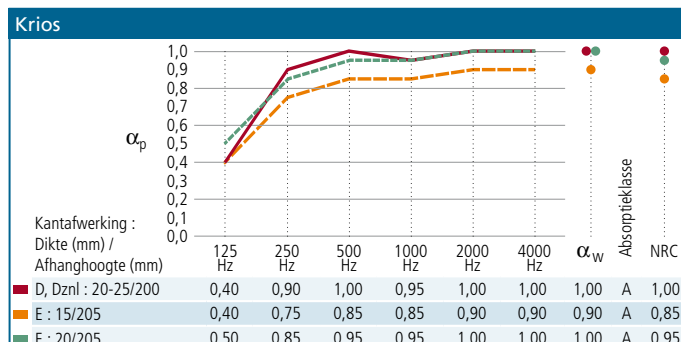

ASSORTIMENT

Kantafwerking	Afmetingen (mm)	Gewicht (kg/m ²)	Installatiesysteem
 A15	600 x 600 x 15	1,8	Systeem A
	1200 x 600 x 15	1,8	
	600 x 600 x 20	1,8	
	1200 x 600 x 20	1,8	
 A24	600 x 600 x 15	1,8	Systeem A
	1200 x 600 x 15	1,8	
	600 x 600 x 20	1,8	
	1200 x 600 x 20	1,8	
	600 x 600 x 25	2,2	
	1200 x 600 x 25	2,2	
	1500 x 600 x 25	2,2	
	1800 x 600 x 25	2,2	
	2100 x 600 x 25	2,2	
	2400 x 600 x 25	2,2	
 D	600 x 600 x 20	3,5	Systeem D
	900 x 900 x 25	4,2	
 Dznl/A100	1200 x 300 x 20	3,5	Systeem Dznl/Bandraaster
	1500 x 300 x 20	3,5	
	1800 x 300 x 20	3,5	
	1200 x 600 x 20	3,5	
	1500 x 600 x 20	3,5	
	1800 x 600 x 20	3,5	
	2100 x 300 x 25	4,2	
	2400 x 300 x 25	4,2	
	2100 x 600 x 25	4,2	
	2400 x 600 x 25	4,2	
 Dznl/A24	1200 x 300 x 20	3,5	Systeem Dznl/A
	1500 x 300 x 20	3,5	
	1800 x 300 x 20	3,5	
	1200 x 600 x 20	3,5	
	1500 x 600 x 20	3,5	
	1800 x 600 x 20	3,5	
	2100 x 300 x 25	4,2	
	2400 x 300 x 25	4,2	
	2100 x 600 x 25	4,2	
	2400 x 600 x 25	4,2	
 E15	600 x 600 x 20	2,8	Systeem E
 E24	600 x 600 x 15	2,4	Systeem E
	600 x 600 x 20	2,8	
	1200 x 600 x 20	2,8	

GELUIDSABSORPTIE

Geluidsabsorptie wordt gemeten volgens ISO 354. Geluidsabsorptiewaardes α_p , α_w en absorptieklasse worden berekend in overeenstemming met ISO 11654. De geluidsreductiecoëfficiënt (NRC) wordt getest volgens ASTM C423.