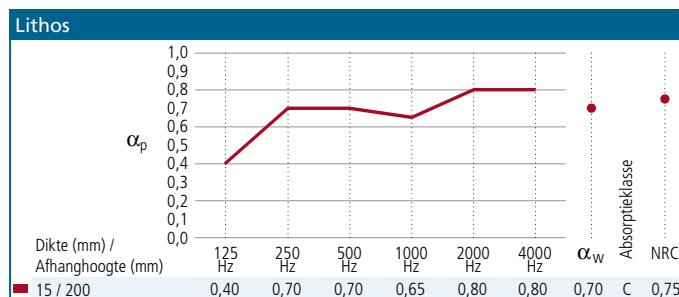

GELUIDSABSORPTIE

Geluidsabsorptie wordt gemeten volgens ISO 354. Geluidsabsorptiewaardes α_p , α_w en absorptieklasse worden berekend in overeenstemming met ISO 11654. De geluidsreductiecoëfficiënt (NRC) wordt getest volgens ASTM C423.

BRANDGEDRAG

Algemeen: Rockfon plafondpanelen hebben een kern van steenwol. Steenwol is onbrandbaar met een smeltpunt dat hoger dan 1000° Celsius ligt.

Brandreactie: Euroklasse A1 in overeenstemming met EN 13501-1.

Brandwerendheid/Brandweerstand: Brandrapporten op aanvraag verkrijgbaar.

Kantafwerking: Afmetingen (mm)	Brandwerendheid (NL) / Brandweerstand (BE) in minuten onder		
	Beton	Hout	Steeldeck
A: 600 x 600 x 15	30		
A: 1200 x 600 x 15	30		

Brandwerendheid / Brandweerstand: rapporten verkrijgbaar op www.rockfon.nl / www.rockfon.be
* Enkel Nederland / ** Enkel België

VOCHTBESTENDIGHEID EN DIMENSIESTABILITEIT

Rockfon plafondpanelen zijn dimensiestabiel, zelfs in de meest extreme omstandigheden tot 100% RV en kunnen geplaatst worden bij alle temperaturen van 0° tot 40° Celsius, waarbij geen acclimatisatie nodig is.

Lithos is geklasseerd als 1/C/0N in overeenstemming met EN 13964, hoewel bepaalde afmetingen (breder dan 700 mm) zijn geklasseerd als 2/C/0N.

LICHTREFLECTIE

Wit, 79% diffuse lichtreflectie volgens de norm DIN 5033.

HYGIENE

Steenwol bevat geen organische bestanddelen en draagt niet bij aan de groei van micro-organismen.

ONDERHOUD

Het oppervlak kan eenvoudig met een stofzuiger met zachte borstel gereinigd worden.

MILIEU

Een representatief aantal Rockfon producten bezit het Deense en Finse Indoor Climate Label. Deze meet de effecten van bouwproducten op het binnenmilieu.

Lithos is recycleerbaar.