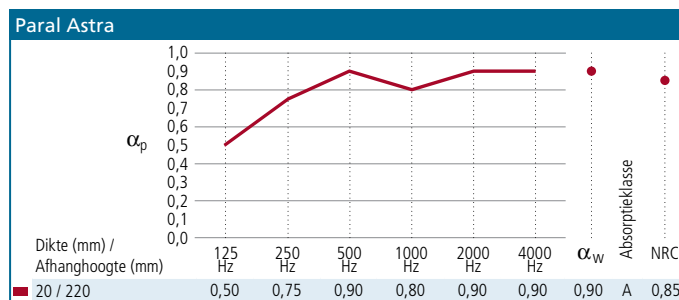

## GELUIDSABSORPTIE

Geluidsabsorptie wordt gemeten volgens ISO 354. Geluidsabsorptiewaardes  $\alpha_p$ ,  $\alpha_w$  en absorptieklasse worden berekend in overeenstemming met ISO 11654. De geluidsreductiecoëfficiënt (NRC) wordt getest volgens ASTM C423.