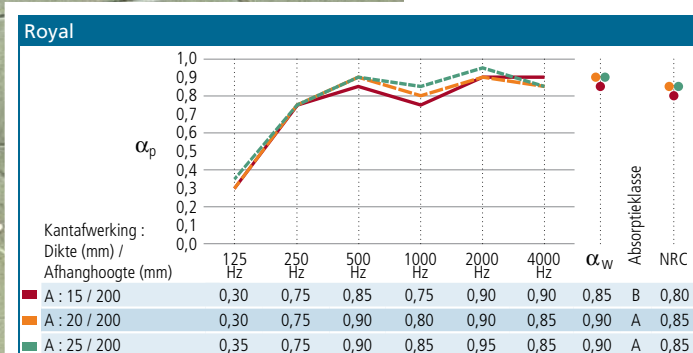

ASSORTIMENT

Kantafwerking	Afmetingen (mm)	Gewicht (kg/m ²)	Installatiesysteem
	600 x 600 x 15	2,0	Systeem A
	1200 x 600 x 15	2,0	
	600 x 600 x 20	2,0	
	1200 x 600 x 20	2,0	
	1200 x 600 x 20	2,0	
	600 x 600 x 15	2,0	Systeem A
	1200 x 600 x 15	2,0	
	600 x 600 x 20	2,0	
	1200 x 600 x 20	2,0	
	600 x 600 x 25	2,4	
	1200 x 600 x 25	2,4	
	1500 x 600 x 25	2,4	
	1800 x 600 x 25	2,4	
	2100 x 600 x 25	2,4	
	2400 x 600 x 25	2,4	
1200 x 1200 x 25	2,4		
	600 x 600 x 15	2,4	Systeem E
	600 x 600 x 20	3,0	
	1200 x 600 x 20	3,0	
	600 x 600 x 15	2,4	Systeem E
	600 x 600 x 20	3,0	
	1200 x 600 x 20	3,0	

GELUIDSABSORPTIE

Geluidsabsorptie wordt gemeten volgens ISO 354. Geluidsabsorptiewaardes α_p , α_w en absorptieklasse worden berekend in overeenstemming met ISO 11654. De geluidsreductiecoëfficiënt (NRC) wordt getest volgens ASTM C423.