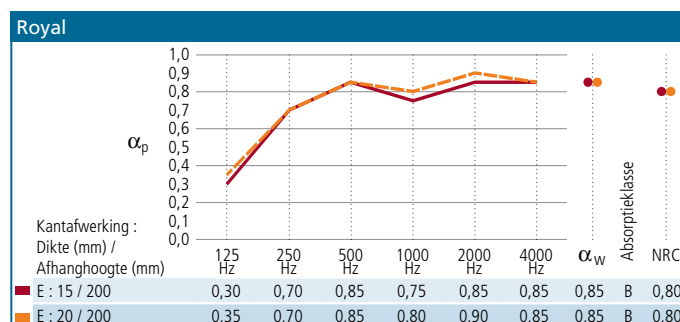

ASSORTIMENT

Kantafwerking	Afmetingen (mm)	Gewicht (kg/m ²)	Installatiesysteem
	600 x 600 x 15	2,0	Systeem A
	1200 x 600 x 15	2,0	
	600 x 600 x 20	2,0	
	1200 x 600 x 20	2,0	
	1200 x 600 x 20	2,0	
	600 x 600 x 15	2,0	Systeem A
	1200 x 600 x 15	2,0	
	600 x 600 x 20	2,0	
	1200 x 600 x 20	2,0	
	600 x 600 x 25	2,4	
	1200 x 600 x 25	2,4	
	1500 x 600 x 25	2,4	
	1800 x 600 x 25	2,4	
	2100 x 600 x 25	2,4	
	2400 x 600 x 25	2,4	
1200 x 1200 x 25	2,4		
	600 x 600 x 15	2,4	Systeem E
	600 x 600 x 20	3,0	
	1200 x 600 x 20	3,0	
	600 x 600 x 15	2,4	Systeem E
	600 x 600 x 20	3,0	
	1200 x 600 x 20	3,0	

GELUIDSABSORPTIE

Geluidsabsorptie wordt gemeten volgens ISO 354. Geluidsabsorptiewaardes α_p , α_w en absorptieklasse worden berekend in overeenstemming met ISO 11654. De geluidsreductiecoëfficiënt (NRC) wordt getest volgens ASTM C423.