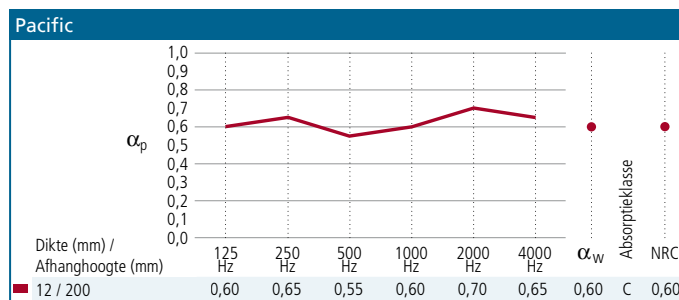

GELUIDSABSORPTIE

Geluidsabsorptie wordt gemeten volgens ISO 354. Geluidsabsorptiewaardes α_p , α_w en absorptieklasse worden berekend in overeenstemming met ISO 11654. De geluidsreductiecoëfficiënt (NRC) wordt getest volgens ASTM C423.

BRANDGEDRAG

Algemeen: Rockfon plafondpanelen hebben een kern van steenwol. Steenwol is onbrandbaar met een smeltpunt dat hoger dan 1000° Celsius ligt.

Brandreactie: Euroklasse A1 in overeenstemming met EN 13501-1.

VOCHTBESTENDIGHEID EN DIMENSIESTABILITEIT

Rockfon plafondpanelen zijn dimensiestabiel, zelfs in de meest extreme omstandigheden tot 100% RV en kunnen geplaatst worden bij alle temperaturen van 0° tot 40° Celsius, waarbij geen acclimatisatie nodig is.

LICHTREFLECTIE

Wit, 85% diffuse lichtreflectie volgens de norm ISO 7724-2.

HYGIENE

Steenwol bevat geen organische bestanddelen en draagt niet bij aan de groei van micro-organismen.

ONDERHOUD

Het oppervlak kan eenvoudig met een stofzuiger met zachte borstel gereinigd worden.

MILIEU

Een representatief aantal Rockfon producten bezit het Deense en Finse Indoor Climate Label. Deze meet de effecten van bouwproducten op het binnenmilieu.

Pacific is recycleerbaar.