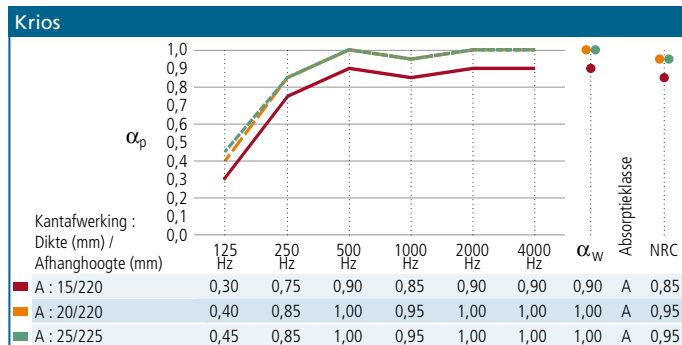

ASSORTIMENT

| Kantafwerking | Afmetingen (mm) | Gewicht (kg/m ²) | Installatiesysteem |
|---|-----------------|------------------------------|-------------------------|
|  A15 | 600 x 600 x 15 | 1,8 | Systeem A |
| | 1200 x 600 x 15 | 1,8 | |
| | 600 x 600 x 20 | 1,8 | |
| | 1200 x 600 x 20 | 1,8 | |
|  A24 | 600 x 600 x 15 | 1,8 | Systeem A |
| | 1200 x 600 x 15 | 1,8 | |
| | 600 x 600 x 20 | 1,8 | |
| | 1200 x 600 x 20 | 1,8 | |
| | 600 x 600 x 25 | 2,2 | |
| | 1200 x 600 x 25 | 2,2 | |
| | 1500 x 600 x 25 | 2,2 | |
| | 1800 x 600 x 25 | 2,2 | |
| | 2100 x 600 x 25 | 2,2 | |
| | 2400 x 600 x 25 | 2,2 | |
|  D | 600 x 600 x 20 | 3,5 | Systeem D |
| | 900 x 900 x 25 | 4,2 | |
|  Dzn/A100 | 1200 x 300 x 20 | 3,5 | Systeem Dzn/Bandraaster |
| | 1500 x 300 x 20 | 3,5 | |
| | 1800 x 300 x 20 | 3,5 | |
| | 1200 x 600 x 20 | 3,5 | |
| | 1500 x 600 x 20 | 3,5 | |
| | 1800 x 600 x 20 | 3,5 | |
| | 2100 x 300 x 25 | 4,2 | |
| | 2400 x 300 x 25 | 4,2 | |
| | 2100 x 600 x 25 | 4,2 | |
| | 2400 x 600 x 25 | 4,2 | |
|  Dzn/A24 | 1200 x 300 x 20 | 3,5 | Systeem Dzn/A |
| | 1500 x 300 x 20 | 3,5 | |
| | 1800 x 300 x 20 | 3,5 | |
| | 1200 x 600 x 20 | 3,5 | |
| | 1500 x 600 x 20 | 3,5 | |
| | 1800 x 600 x 20 | 3,5 | |
| | 2100 x 300 x 25 | 4,2 | |
| | 2400 x 300 x 25 | 4,2 | |
| | 2100 x 600 x 25 | 4,2 | |
| | 2400 x 600 x 25 | 4,2 | |
|  E15 | 600 x 600 x 20 | 2,8 | Systeem E |
| | | | |
|  E24 | 600 x 600 x 15 | 2,4 | Systeem E |
| | 1200 x 600 x 15 | 2,4 | |
| | 600 x 600 x 20 | 2,8 | |
| | 1200 x 600 x 20 | 2,8 | |
|  X | 600 x 600 x 22 | 3,5 | Systeem X |
| | 1200 x 600 x 22 | 3,5 | |
| | 900 x 900 x 25 | 4,0 | |

GELUIDSABSORPTIE

Geluidsabsorptie wordt gemeten volgens ISO 354. Geluidsabsorptiewaardes α_p , α_w en absorptieklasse worden berekend in overeenstemming met ISO 11654. De geluidsreductiecoëfficiënt (NRC) wordt getest volgens ASTM C423.