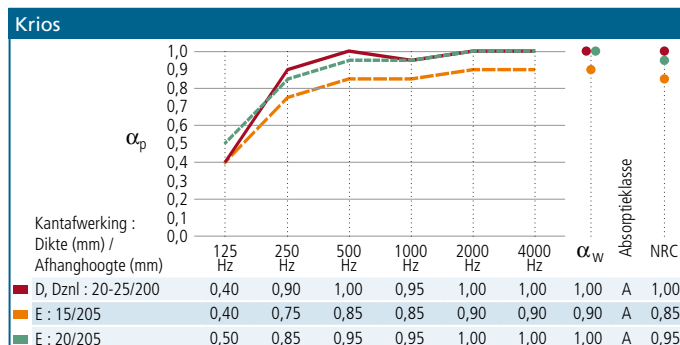

ASSORTIMENT

| Kantafwerking | Afmetingen (mm) | Gewicht (kg/m ²) | Installatiesysteem |
|---|-----------------|------------------------------|-------------------------|
|  A15 | 600 x 600 x 15 | 1,8 | Systeem A |
| | 1200 x 600 x 15 | 1,8 | |
| | 600 x 600 x 20 | 1,8 | |
| | 1200 x 600 x 20 | 1,8 | |
|  A24 | 600 x 600 x 15 | 1,8 | Systeem A |
| | 1200 x 600 x 15 | 1,8 | |
| | 600 x 600 x 20 | 1,8 | |
| | 1200 x 600 x 20 | 1,8 | |
| | 600 x 600 x 25 | 2,2 | |
| | 1200 x 600 x 25 | 2,2 | |
| | 1500 x 600 x 25 | 2,2 | |
| | 1800 x 600 x 25 | 2,2 | |
| | 2100 x 600 x 25 | 2,2 | |
| | 2400 x 600 x 25 | 2,2 | |
|  D | 600 x 600 x 20 | 3,5 | Systeem D |
| | 900 x 900 x 25 | 4,2 | |
|  Dzn/A100 | 1200 x 300 x 20 | 3,5 | Systeem Dzn/Bandraaster |
| | 1500 x 300 x 20 | 3,5 | |
| | 1800 x 300 x 20 | 3,5 | |
| | 1200 x 600 x 20 | 3,5 | |
| | 1500 x 600 x 20 | 3,5 | |
| | 1800 x 600 x 20 | 3,5 | |
| | 2100 x 300 x 25 | 4,2 | |
| | 2400 x 300 x 25 | 4,2 | |
| | 2100 x 600 x 25 | 4,2 | |
| | 2400 x 600 x 25 | 4,2 | |
|  Dzn/A24 | 1200 x 300 x 20 | 3,5 | Systeem Dzn/A |
| | 1500 x 300 x 20 | 3,5 | |
| | 1800 x 300 x 20 | 3,5 | |
| | 1200 x 600 x 20 | 3,5 | |
| | 1500 x 600 x 20 | 3,5 | |
| | 1800 x 600 x 20 | 3,5 | |
| | 2100 x 300 x 25 | 4,2 | |
| | 2400 x 300 x 25 | 4,2 | |
| | 2100 x 600 x 25 | 4,2 | |
| | 2400 x 600 x 25 | 4,2 | |
|  E15 | 600 x 600 x 20 | 2,8 | Systeem E |
| | | | |
|  E24 | 600 x 600 x 15 | 2,4 | Systeem E |
| | 1200 x 600 x 15 | 2,4 | |
| | 600 x 600 x 20 | 2,8 | |
| | 1200 x 600 x 20 | 2,8 | |
|  X | 600 x 600 x 22 | 3,5 | Systeem X |
| | 1200 x 600 x 22 | 3,5 | |
| | 900 x 900 x 25 | 4,0 | |

GELUIDSABSORPTIE

Geluidsabsorptie wordt gemeten volgens ISO 354. Geluidsabsorptiewaardes α_p , α_w en absorptieklasse worden berekend in overeenstemming met ISO 11654. De geluidsreductiecoëfficiënt (NRC) wordt getest volgens ASTM C423.