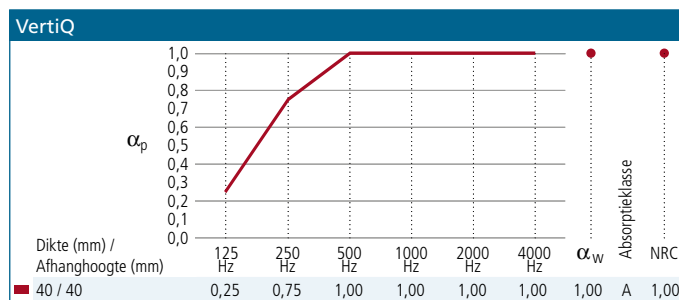

GELUIDSABSORPTIE

Geluidsabsorptie wordt gemeten volgens ISO 354. Geluidsabsorptiewaardes α_p , α_w en absorptieklasse worden berekend in overeenstemming met ISO 11654. De geluidsreductiecoëfficiënt (NRC) wordt getest volgens ASTM C423.